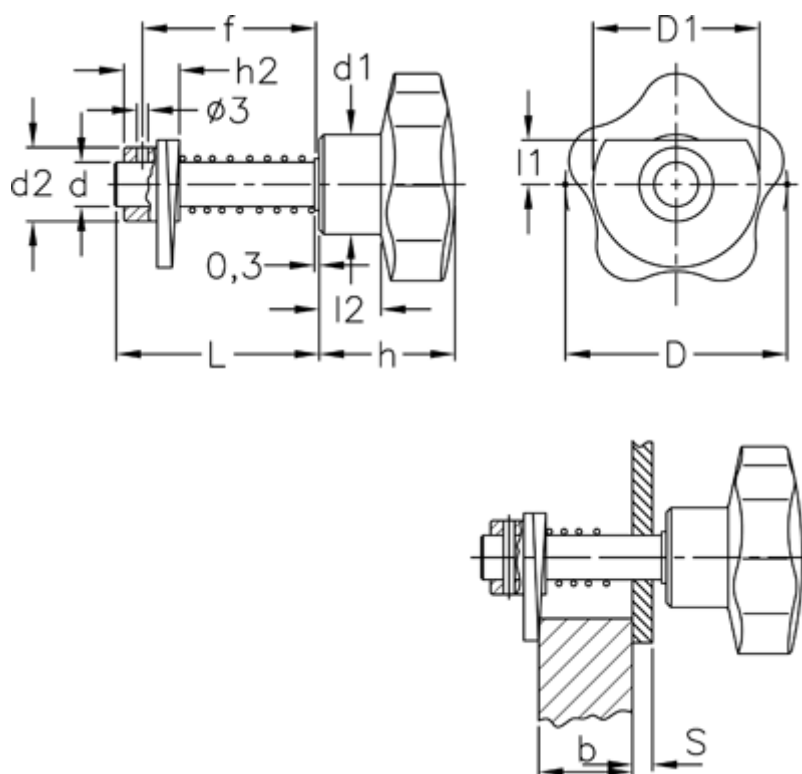

# Data Sheet

Article number: 2310068466

Description: E+G Latch-type knob  
VCK.362/60-3-S-INOX

## Measures

$D = 60$

$d = 12$

$D1 = 45$

$d1 = 27$

$d2 = 20$

$f = S + b + 8,5 \text{ mm}$

$h = 37$

$h2 = 15$

Hole size = 12 H9

$L = 64$

$l1 = 12$

$l2 = 17$

$S+b$  door thickness  $S > 5 \text{ mm} = 17 \text{ til } 49$